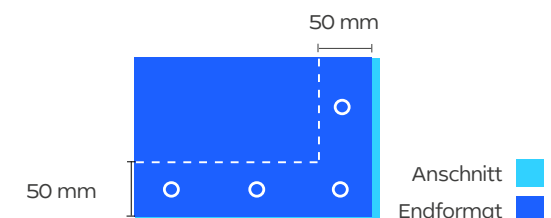

Druckdatenerstellung:

Für ein optimales Druckergebnis und eine reibungslose Produktion beachten Sie bitte folgende Vorgaben bei der Druckdatenerstellung:

Dateiformat	PDF/X-3:2003 oder PDF/X-1a:2001
Farbprofil	ISO Coated v2 300 % (ECI)
Bildauflösung	mind. 150 dpi
Farbraum	CMYK (max. 300 % Farbauftrag)
Sonderfarben	keine
Anschnitt	5 Millimeter umlaufend. keine Schnitt- oder Passermarken etc.
Hinweis	PVC-Banner, beidseitig bedruckt, Ösen umlaufend, wichtige Layoutelemente mind. 50 mm vom Rand entfernt platzieren.
Druckunterlagenschluss	28 Werkstage vor Buchungsbeginn