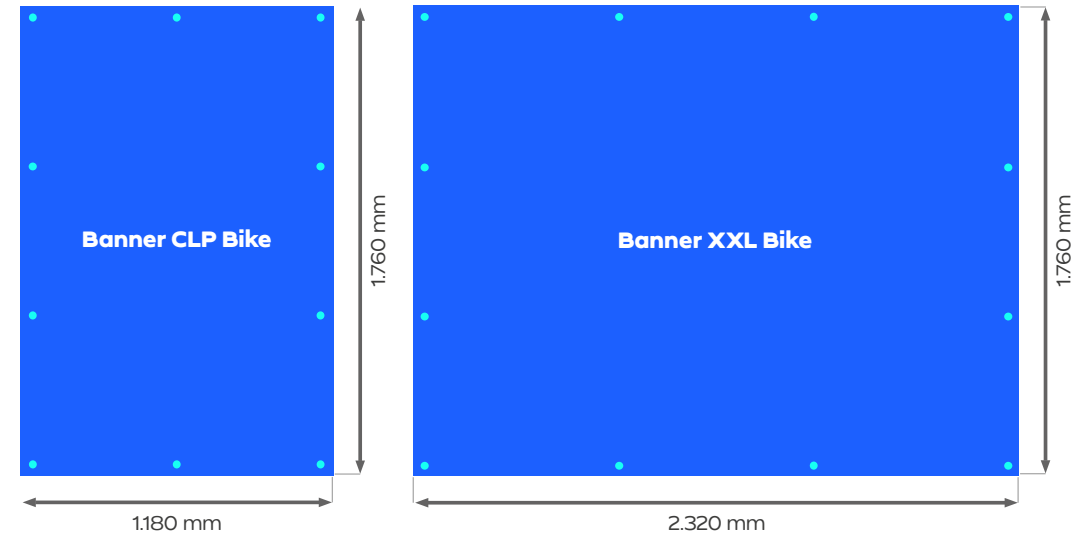

Druckdatenerstellung:

Für ein optimales Druckergebnis und eine reibungslose Produktion beachten Sie bitte folgende Vorgaben bei der Druckdatenerstellung:

Dateiformat	PDF/X-3:2003 oder PDF/X-1a:2001
Farbprofil	ISO Coated v2 300 % (ECI)
Bildauflösung	mind. 150 dpi
Farbraum	CMYK (max. 300 % Farbauftrag)
Sonderfarben	keine
Anschnitt	5 Millimeter umlaufend. keine Schnitt- oder Passermarken etc.
Hinweis	PVC-Banner, beidseitig bedruckt, Ösen umlaufend, wichtige Layoutelemente mind. 50 mm vom Rand entfernt platzieren.
Druckunterlagenschluss	28 Werkstage vor Buchungsbeginn